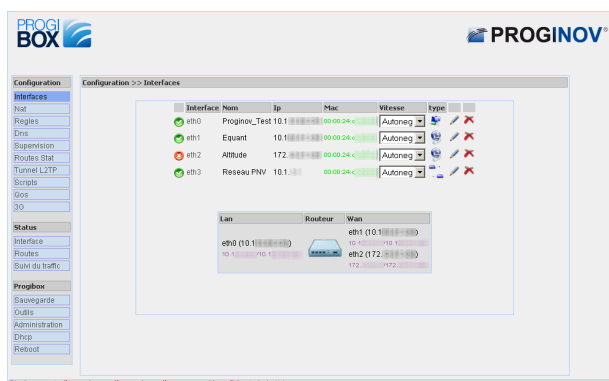

Sécurisez vos connexions **24h/24** avec le mode multi-opérateurs

Pour une disponibilité maximum, Proginov a créé pour vous la ProgiBox.

Elle vous permet d'être raccordé à plusieurs opérateurs réseaux et de disposer ainsi d'une disponibilité proche du 100% tout en optimisant les flux entrants et sortants de la bande passante.

Fonctionnalités :

- **Multihoming**
 - Connexion de votre site à plusieurs réseaux opérateurs actifs.
 - Mode secours 3G
- **Gestion du trafic entrant et sortant du réseau client**
- **Optimisation de la bande passante**
 - Utilisation maximale de la bande passante disponible pour offrir le meilleur débit à tout moment.
- **Limitation des temps de coupures opérateurs**
 - En cas de rupture de la ligne de l'un de vos opérateurs, la bascule vers l'autre réseau disponible se fait en toute transparence en quelques secondes.
- **Applications filtrées**
 - Affectation d'un réseau à chaque application de façon à maintenir une ligne dédiée aux applications les plus sensibles et regrouper les applications secondaires sur une autre ligne en équilibrant les charges.
- **Interface web de gestion**
 - Le paramétrage des options se fait de manière simple via une interface web (configuration des adresses IP, règles de filtrage et de supervision, journal historique, etc.).
- **Auto-configuration**
 - Avec un paramétrage minimal, la ProgiBox peut se reconfigurer automatiquement en recherchant la dernière version du fichier de configuration sur un serveur FTP distant.